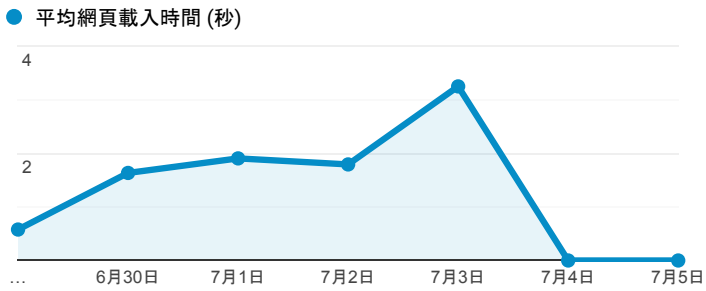

報表03_內容

2020年6月29日 - 2020年7月5日

所有使用者
100.00% 個工作階段

網頁載入平均需時 (秒)

瀏覽量 (依網頁分組)

網頁載入平均需時 (秒)和瀏覽量 (依 網頁 分組)

網頁	平均網頁載入時間 (秒)	網頁瀏覽量
/index_detail.aspx?srv=3&category=10	3.28	19
/index_detail.aspx?srv=3&category=35	3.25	15
/index_detail.aspx?srv=3&category=27	2.14	9
/	1.74	493
/index_detail.aspx?srv=3&category=12	1.67	2
/index_detail_share.aspx?id=30CE222F493237EA	1.18	1
/index_detail_share.aspx?id=07D5FC99F228D84	0.92	1
/ePortfolio/ilifeStu.cshtml?ln=zh_TW	0.83	140
/ePortfolio/ilifeStu.cshtml	0.26	75
/ePortfolio/ilifeStuClass.cshtml	0.13	83

造訪和新造訪率 (依 關鍵字 分組)

關鍵字	工作階段	新工作階段百分比
(not provided)	386	89.90%
副班長 心得	1	100.00%
學習規劃範例	1	100.00%

網頁載入平均需時 (秒) (依瀏覽器分組)

瀏覽器	平均網頁載入時間 (秒)
Chrome	2.07
Internet Explorer	2.05
Safari	0.75