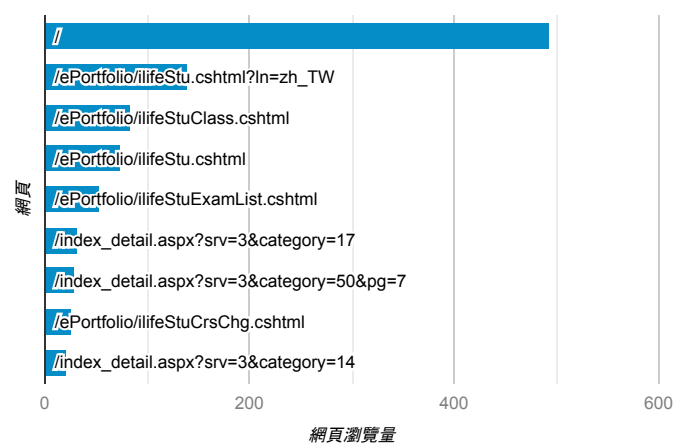

報表03_內容

2020年6月29日 - 2020年7月5日

所有使用者
100.00% 個工作階段

網頁載入平均需時 (秒)

瀏覽量 (依網頁分組)

網頁載入平均需時 (秒)和瀏覽量 (依 網頁 分組)

網頁	平均網頁載入時間 (秒)	網頁瀏覽量
/index_detail.aspx?srv=3&category=10	3.28	19
/index_detail.aspx?srv=3&category=35	3.25	15
/index_detail.aspx?srv=3&category=27	2.14	9
/	1.74	493
/index_detail.aspx?srv=3&category=12	1.67	2
/index_detail_share.aspx?id=30CE222F493237EA	1.18	1
/index_detail_share.aspx?id=07D5FC99F228D84	0.92	1
/ePortfolio/ilifeStu.cshtml?ln=zh_TW	0.83	140
/ePortfolio/ilifeStu.cshtml	0.26	75
/ePortfolio/ilifeStuClass.cshtml	0.13	83

造訪和新造訪率 (依 關鍵字 分組)

關鍵字	工作階段	新工作階段百分比
(not provided)	386	89.90%
副班長 心得	1	100.00%
學習規劃範例	1	100.00%

網頁載入平均需時 (秒) (依瀏覽器分組)

瀏覽器	平均網頁載入時間 (秒)
Chrome	2.07
Internet Explorer	2.05
Safari	0.75